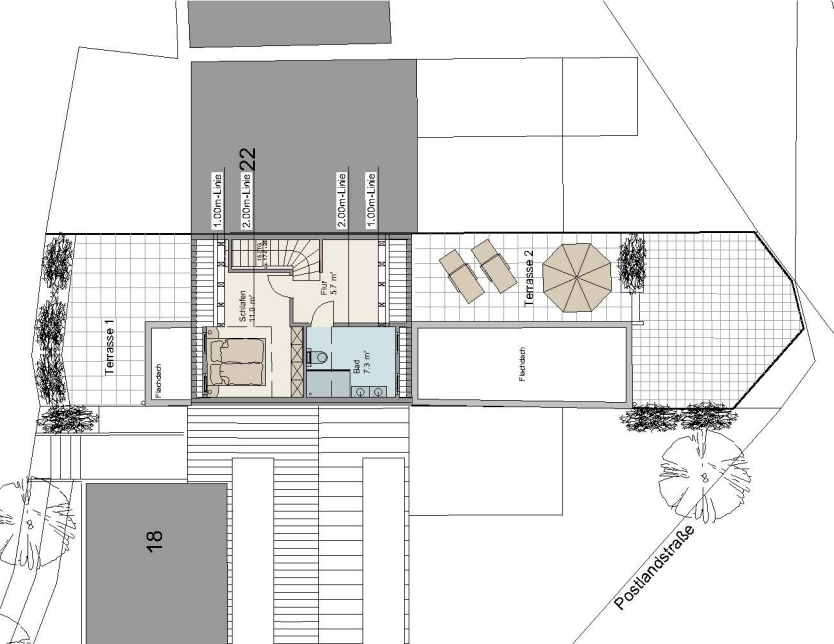

22

Terrasse 1

18

Terrasse 2

Essen
41.9 m²

Wohnen

WC
1.5 m²

Flur
7.8 m²

Zimmer
8.4 m²

HT
4.7 m²

Postlandstraße

18

Terrasse 1

Flachdach

Schlafen

11.0 m²

Bad

7.3 m²

Flur

5.7 m²

Flachdach

Terrasse 2

Postlandstraße

1.00m-Line

2.00m-Line

2.00m-Line

1.00m-Line